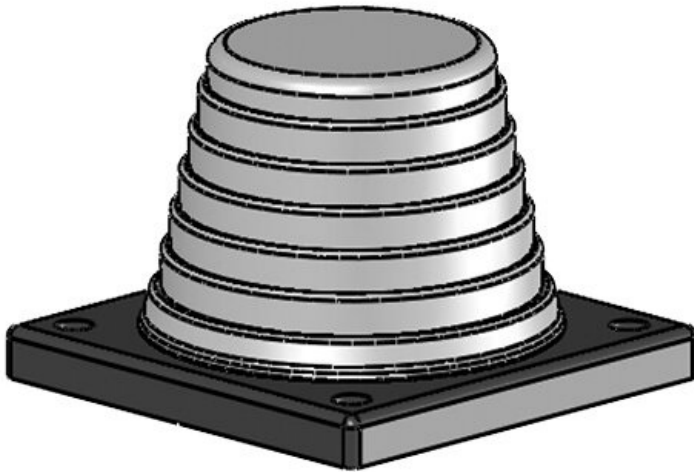

KEL-JUMBO flex Kabelgenomföringspyramid

pyramidformad, för ledningar upptil Ø 68 mm / IP54 / UL Type 12

KEL-JUMBO flex är en flexibel kabelgenomföring för kablar utan kontaktton med diameterintervall från 27 - 68 mm. De är idealiska för försörjningskablarna in i elskåp.

Fördelar

- Det är möjligt att installera fasta kablar i vinklar
- Kompakt installationsyta (88 × 88 mm)

Produkttyper och storlekar

KEL-JUMBO flex 27-48 gy

ArtNr.	42614	Bredd	88 mm
EAN	4251269309	Höjd	62 mm
	021	Monteringshöj d	62 mm
Antal För antal kablar	1	Utskärning, rund	57,6 mm
Max. kabeldiameter	48 mm	Antal skruvhål	4
Färg	grå (liknande RAL 7035)	Skruvhålens diameter	6,9 mm
		För kabeldiametrar	1 x 27 - 48 mm
Längd	88 mm		

ArtNr.	42616	Bredd	88 mm
EAN	4251269309038	Höjd	62 mm
		Monteringshöj	62 mm
Antal	1	d	
För antal	1	Utskärning,	75,5 mm
kablar		rund	
Max.	68 mm	Antal skruvhål	4
kabeldiameter		Skruvhålens	6,9 mm
Färg	grå	diameter	
	(liknande	För	1 x 47 - 68
	RAL 7035)	kabeldiametrar	mm
Längd	88 mm		