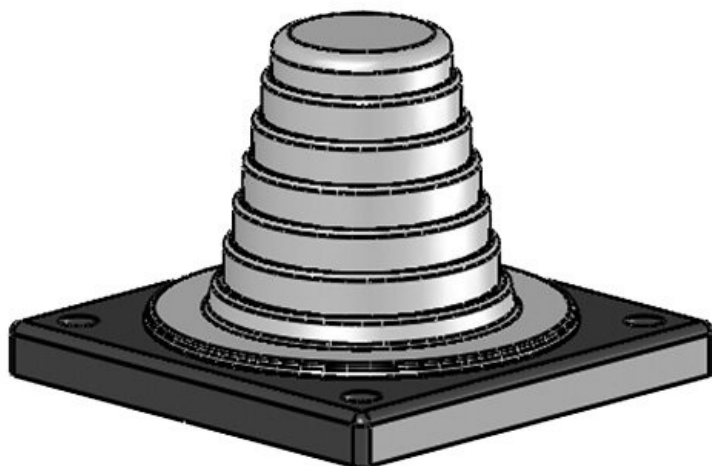

KEL-JUMBO flex Kabelgenomföringspyramid

pyramidformad, för ledningar upptil Ø 68 mm / IP54 / UL Type 12

KEL-JUMBO flex är en flexibel kabelgenomföring för kablar utan kontaktton med diameterintervall från 27 - 68 mm. De är idealiska för försörjningskablarna in i elskåp.

RoHS
compliant

REACH
COMPLIANCE

Made in
Germany

Specifikationer

IP-Klass (EN 60529)	IP54
UL Type (UL 50E)	UL Type 12
Material	Elastomer Basramen: Polyamid
Brandklass	UL94-V0, självslocknande
Temperatur	-40 C° till 100 C°
Egenskaper	halogenfri, silikonfri
Monteringstyp	Skruvmontering

Fördelar

- Det är möjligt att installera fasta kablar i vinklar
- Kompakt installationsyta (88 × 88 mm)

Produkttyper och storlekar

KEL-JUMBO flex 27-48 gy

ArtNr.	42614	Bredd	88 mm
EAN	4251269309	Höjd	62 mm
	021	Monteringshöj d	62 mm
Antal För antal kablar	1	Utskärning, rund	57,6 mm
Max. kabeldiameter	48 mm	Antal skruvhål	4
Färg	grå (liknande RAL 7035)	Skruvhålens diameter	6,9 mm
		För kabeldiametrar	1 x 27 - 48 mm
Längd	88 mm		

ArtNr.	42616	Bredd	88 mm
EAN	4251269309038	Höjd	62 mm
		Monteringshöj	62 mm
Antal	1	d	
För antal	1	Utskärning,	75,5 mm
kablar		rund	
Max.	68 mm	Antal skruvhål	4
kabeldiameter		Skruvhålens	6,9 mm
Färg	grå	diameter	
	(liknande	För	1 x 47 - 68
	RAL 7035)	kabeldiametrar	mm
Längd	88 mm		